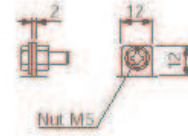

FIAMM	FG11202	6,0 V	PB	
12.000 mAh	151 * 50 * 94	2.100 g		6539257

FIAMM M5 CYCLEN

mit M5 Schraubanschlüsse siehe Foto

FIAMM	FGC22703	12,0 V	PB	
27.000 mAh	166 * 175 * 125	9.000 g		7420277

FIAMM M5 HOCHSTROM

i mit M5 Schraubanschlüsse siehe Foto

FIAMM	FGH21803	12,0 V	PB	
18.000 mAh	181 * 76 * 167	6.200 g		7648747

FIAMM M5 STANDARD

i mit M5 Schraubanschlüsse siehe Foto

FIAMM	FG21803	12,0 V	PB	
18.000 mAh	181 * 76 * 167	6.200 g		3842234