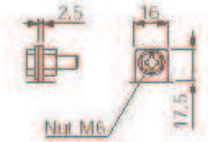

FIAMM M6 CYCLEN

i mit M6 Schraubanschlüsse siehe Foto