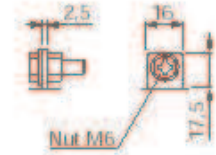

MULTIPOWER M6 STANDARD

multipower

mit M6 Schraubanschlüsse siehe Foto

MULTIPOWER	MP45-12	12,0 V	PB	
45.000 mAh	198 * 166 * 171	14.109 g		8040401
VdS-Nr.: G103002