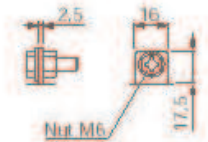

i mit M6 Schraubanschlüsse siehe Foto