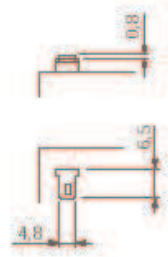

FIAMM	FG27004	12,0 V	PB	
70.000 mAh	350 * 166 * 174	24.000 g		3842237

FIAMM M6 STANDARD

FIAMM	FG2A007	12,0 V	PB	
100.000 mAh	329 * 172 * 221	34.000 g		8408392

FIAMM mit Kabel und Stecker

FIAMM	FG20086	12,0 V	PB	
800 mAh	96 * 25 * 62	360 g		7829810

MULTIPOWER 4,8 MM FASTON

multipower

 mit Faston 4,8 mm Anschlüsse siehe Foto

MULTIPOWER MP1,2-12 12,0 V PB
1.200 mAh 97 * 43 * 53 596 g 8040523
VdS-Nr.: G103083

MULTIPOWER MP2,2-12 12,0 V PB
2.200 mAh 178 * 34 * 60 1.060 g 8040394
VdS-Nr.: G104019