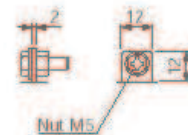

i mit M5 Schraubanschlüsse siehe Foto

FIAMM	FGH21803	12,0 V	PB	
18.000 mAh	181 * 76 * 167	6.200 g		7648747

FIAMM M5 STANDARD

i mit M5 Schraubanschlüsse siehe Foto

FIAMM	FG21803	12,0 V	PB	
18.000 mAh	181 * 76 * 167	6.200 g		3842234