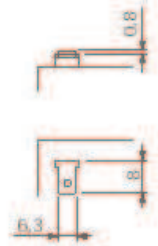

MULTIPOWER	MP3,8-6		6,0 V	PB	
	3.800 mAh	66 * 33 * 118	735 g			8040391
	MULTIPOWER	MP4,5-6		6,0 V	PB	
	4.500 mAh	70 * 47 * 101	908 g			8040389
	MULTIPOWER	MP7-6		6,0 V	PB	
	7.000 mAh	151 * 34 * 94	1312 g			8040400
	MULTIPOWER	MP9-6A		6,0 V	PB	
	9.000 mAh	97 * 56 * 118	1.650 g			5905294

MULTIPOWER 6,3 MM FASTON

mit Faston 6,3 mm Anschlüsse siehe Foto

	MULTIPOWER	MP12-12		12,0 V	PB	
	12.000 mAh	151 * 99 * 95	4.270 g			8040392
	VdS-Nr.: G103085					
	MULTIPOWER	MP7,2-12		12,0 V	PB	
	7.200 mAh	94 * 151 * 65	2.678 g			8040387
	VdS-Nr.: G103083