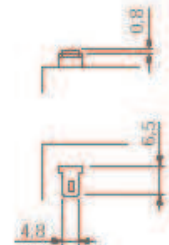

PANASONIC	LC-R067R2PG	6,0 V	PB	
7.200 mAh	151 * 34 * 94	1.260 g		2645216

YUASA 4,8 MM FASTON

i mit Faston 4,8 mm Anschlüsse siehe Foto

YUASA	ES4-12D	12,0 V	PB	
4.000 mAh	195 * 47 * 70	1.000 g		5905295

Ansmann ALCS 2-24 A